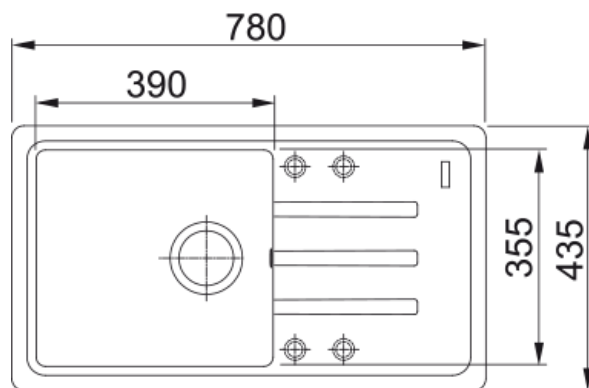

## BSG 611-78/39 Pískový melír | 114.0440.908

Fragranitový dřez Malta. Cena zahrnuje: Sítkový ventil 3 1/2" s přepadem. Sifon pro úsporu místa 6/4" s odbočkou na myčku nádobí. 4 Místa pro vyvrtání otvoru. Možnost umístit dávkovač saponátu. Pozor! Umístění dávkovače do skříňky od 600 mm. Pozor! Baterie je umístěna ve vypádané odkapávací ploše a je mírně nakloněna.

### Rozměry

Vnější rozměr: délka	780.0
Vnější rozměr: šířka	435.0
Vnitřní rozměr: délka	390.0
Vnitřní rozměr: šířka	355.0
Hloubka dřezu	200.0
Výřez pro horní montáž: délka	760.0
Výřez pro horní montáž: šířka	415.0

### Instalace

Min. šířka skříňky	50 cm
--------------------	-------

### Specifikace produktu

Typ instalace	Horní montáž
Výpust	3 1/2"
Odkapávací plocha	Reverzibilní