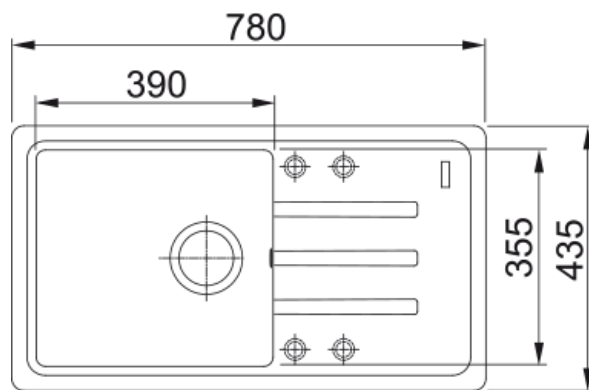

## BSG 611-78/39 Šedý kámen | 114.0395.154

Fragranitový dřez Malta. Cena zahrnuje: Sítkový ventil 3 1/2" s přepadem. Sifon pro úsporu místa 6/4" s odbočkou na myčku nádobí. 4 Místa pro vyvrtání otvoru. Možnost umístit dávkovač saponátu. Pozor! Umístění dávkovače do skříňky od 600 mm. Pozor! Baterie je umístěna ve vypádované odkapávací ploše a je mírně nakloněna.

### Rozměry

Vnější rozměr: délka	780.0
Vnější rozměr: šířka	435.0
Vnitřní rozměr: délka	390.0
Vnitřní rozměr: šířka	355.0
Hloubka dřezu	200.0
Výřez pro horní montáž: délka	760.0
Výřez pro horní montáž: šířka	415.0

### Instalace

Min. šířka skříňky	50 cm
--------------------	-------

### Specifikace produktu

Typ instalace	Horní montáž
Výpust	3 1/2"
Odkapávací plocha	Reverzibilní