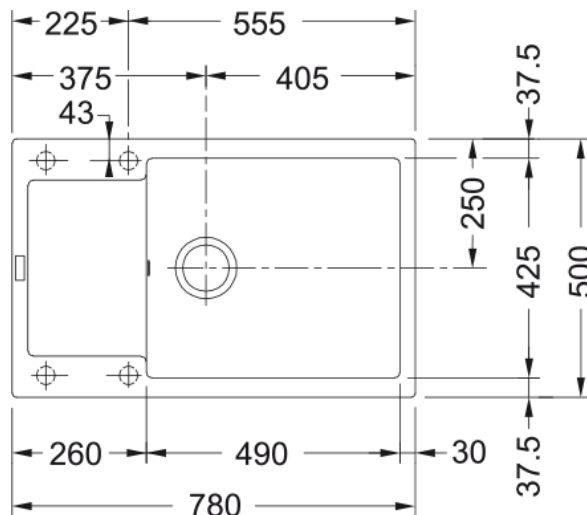

MRG 611-78 BB Šedý kámen | 114.0363.221

Informace o produktu

Typ dřezu	Dřez s odkapem
Materiál	Fragranite
Počet dřezů	1
Barva	Šedý kámen
Povrch	Žádná

Rozměry

Vnější rozměr: délka	780.0
Vnější rozměr: šířka	500.0
Vnitřní rozměr: délka	490.0
Vnitřní rozměr: šířka	425.0
Hloubka dřezu	200.0
Výřez pro horní montáž: délka	760.0
Výřez pro horní montáž: šířka	480.0

Instalace

Min. šířka skříňky	60 cm
--------------------	-------

Specifikace produktu

Typ instalace	Horní montáž
Výpust	3 1/2"
Odkapávací plocha	Reverzibilní

Identifikace produktu

Produktová značka	FRANKE
Produktová řada	Maris
Modelová řada	Maris
Logo	CE