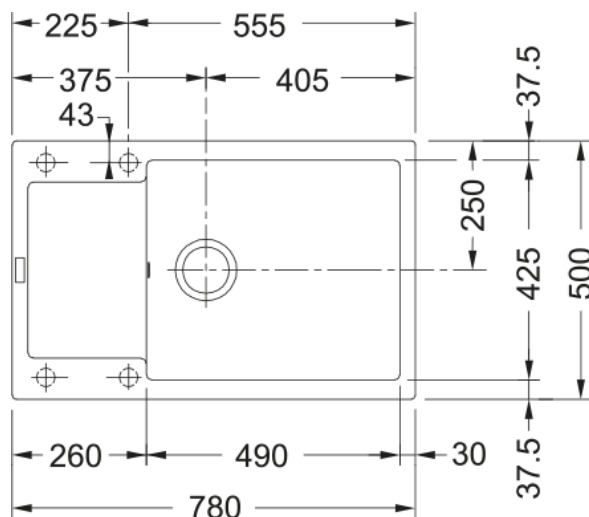

MRG 611-78 BB Šedý kámen | 114.0363.221

Fragranitový dřez Maris. Cena zahrnuje: Sítkový ventil 3 1/2" s přepadem. Sifon pro úsporu místa 6/4" s odbočkou na myčku nádobí. 4 Místa pro vyvrtání otvoru. Možnost umístit dávkovač saponátu. Pozor! Umístění dávkovače do skříňky od 800 mm.

Informace o produktu

Typ dřezu	Dřez s odkapem
Materiál	Fragranite
Počet dřezů	1
Barva	Šedý kámen
Povrch	Žádná

Rozměry

Vnější rozměr: délka	780.0
Vnější rozměr: šířka	500.0
Vnitřní rozměr: délka	490.0
Vnitřní rozměr: šířka	425.0
Hloubka dřezu	200.0
Výřez pro horní montáž: délka	760.0
Výřez pro horní montáž: šířka	480.0

Instalace

Min. šířka skříňky	60 cm
--------------------	-------

Specifikace produktu

Typ instalace	Horní montáž
Výpust	3 1/2"
Odkapávací plocha	Reverzibilní
Kompatibilní s Active Twist	Ano

Identifikace produktu