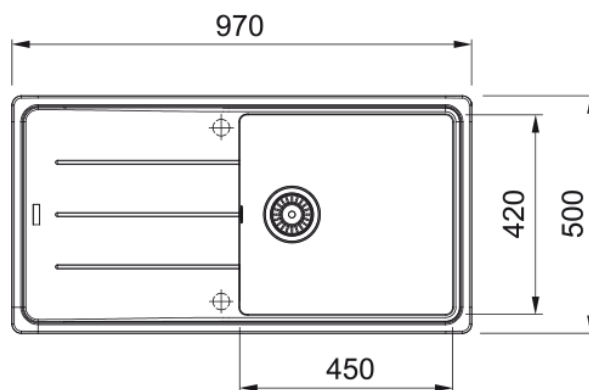

## BFG 611 Šedý kámen | 114.0285.314

Fragranitový dřez Basis. Cena zahrnuje: Sítkový ventil 3 1/2" s přepadem. Sifon pro úsporu místa 6/4" s odbočkou na myčku nádobí. 2 Místa pro vyvrtání otvoru. Pozor! Baterie je umístěna ve vyspádované odkapávací ploše a je mírně nakloněna.

### Informace o produktu

Typ dřezu	Dřez s odkapem
Materiál	Fragranite
Počet dřezů	1
Barva	Šedý kámen
Povrch	Žádná

### Rozměry

Vnější rozměr: délka	970.0
Vnější rozměr: šířka	500.0
Vnitřní rozměr: délka	450.0
Vnitřní rozměr: šířka	420.0
Hloubka dřezu	200.0
Výřez pro horní montáž: délka	950.0
Výřez pro horní montáž: šířka	480.0

### Specifikace produktu

Typ instalace	Horní montáž
Výpust	3 1/2"
Odkapávací plocha	Reverzibilní