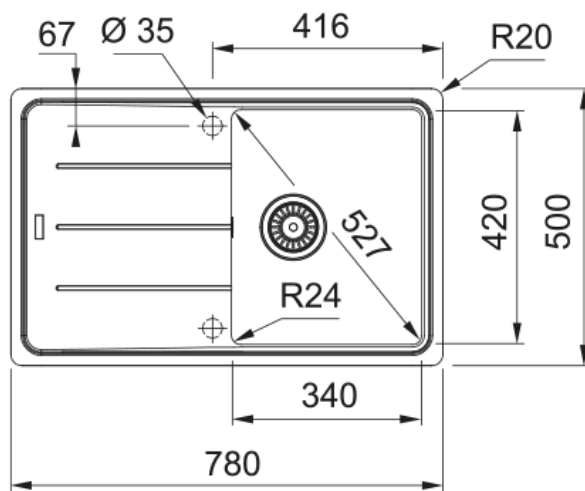

## BFG 611-78 Šedý kámen | 114.0285.186

Fragranitový dřez Basis. Cena zahrnuje: Sítkový ventil 3 1/2" s přepadem. Sifon pro úsporu místa 6/4" s odbočkou na myčku nádobí. 2 Místa pro vyvrtání otvoru. Pozor! Baterie je umístěna ve vypádované odkapávací ploše a je mírně nakloněna.

### Rozměry

Vnější rozměr: délka	780.0
Vnější rozměr: šířka	500.0
Vnitřní rozměr: délka	340.0
Vnitřní rozměr: šířka	420.0
Hloubka dřezu	200.0
Výřez pro horní montáž: délka	760.0
Výřez pro horní montáž: šířka	480.0

### Instalace

Min. šířka skříňky	45 cm
--------------------	-------

### Specifikace produktu

Typ instalace	Horní montáž
Výpust	3 1/2"
Odkapávací plocha	Reverzibilní