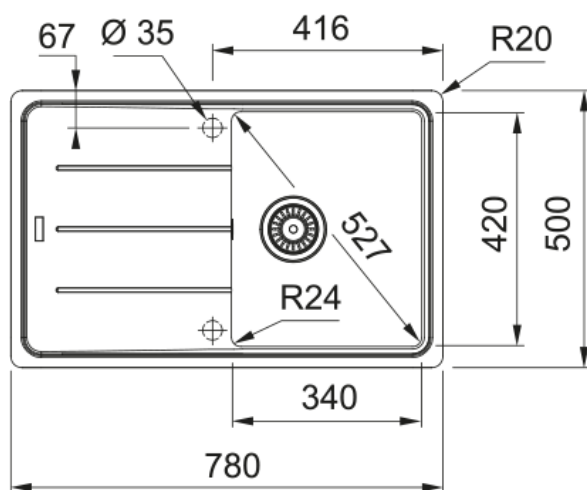

BFG 611-78 Pískový melír | 114.0285.170

Fragranitový dřez Basis. Cena zahrnuje: Sítkový ventil 3 1/2" s přepadem. Sifon pro úsporu místa 6/4" s odbočkou na myčku nádobí. 2 Místa pro vyvrtání otvoru. Pozor! Baterie je umístěna ve vypádané odkapávací ploše a je mírně nakloněna.

Informace o produktu

Typ dřezu	Dřez s odkapem
Materiál	Fragranite
Počet dřezů	1
Barva	Pískový melír (T-Běžová)
Povrch	Žádná

Rozměry

Vnější rozměr: délka	780.0
Vnější rozměr: šířka	500.0
Vnitřní rozměr: délka	340.0
Vnitřní rozměr: šířka	420.0
Hloubka dřezu	200.0
Výřez pro horní montáž: délka	760.0
Výřez pro horní montáž: šířka	480.0

Instalace

Min. šířka skříňky	45 cm
--------------------	-------

Specifikace produktu

Typ instalace	Horní montáž
Výpust	3 1/2"
Odkapávací plocha	Reverzibilní

Identifikace produktu

Produktová značka	FRANKE
Produktová řada	Maris
Modelová řada	Basis
Logo	CE