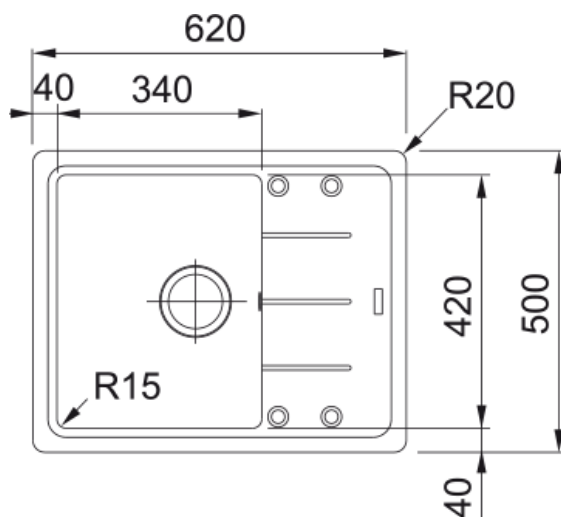

BFG 611-62 Šedý kámen | 114.0285.118

Fragranitový dřez Basis. Cena zahrnuje: Sítkový ventil 3 1/2" s přepadem. Sifon pro úsporu místa 6/4" s odbočkou na myčku nádobí. 4 Místa pro vyvrtání otvoru. Možnost umístit dávkovač saponátu. Pozor! Umístění dávkovače do skříňky od 600 mm. Pozor! Baterie je umístěna ve vypádované odkapávací ploše a je mírně nakloněna.

Informace o produktu

Typ dřezu	Dřez s odkapem
Materiál	Fragranite
Počet dřezů	1
Barva	Šedý kámen
Povrch	Žádná

Rozměry

Vnější rozměr: délka	620.0
Vnější rozměr: šířka	500.0
Vnitřní rozměr: délka	340.0
Vnitřní rozměr: šířka	420.0
Hloubka dřezu	200.0
Výřez pro horní montáž: délka	600.0
Výřez pro horní montáž: šířka	480.0

Instalace

Min. šířka skříňky	45 cm
--------------------	-------

Specifikace produktu

Typ instalace	Horní montáž
Výpust	3 1/2"
Odkapávací plocha	Reverzibilní

Identifikace produktu

Produktová značka	FRANKE
Produktová řada	Maris
Modelová řada	Basis
Logo	CE

Vlastnosti

Počet odkapávacích ploch	1
Reverzibilní	Ano

Zadní lem na baterii	Ne
Příslušenství v ceně	Ano
Typ ovládní výpusti	Manuální
Včetně sifonu	Ano
Počet otvorů	4 - Pro vyvrtání
Možnost umístit dávkovač	Ano