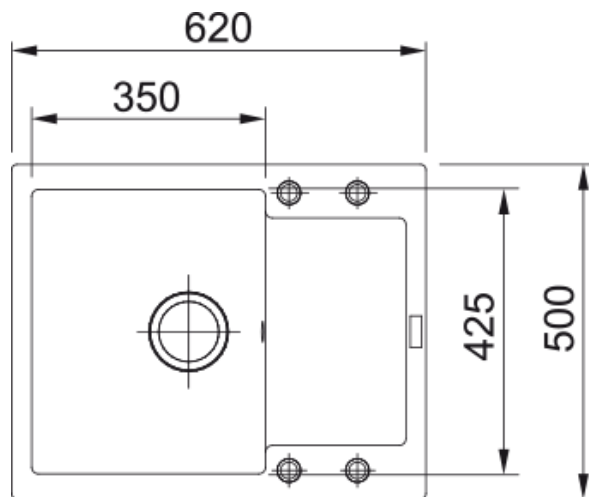

MRG 611-62 Šedý kámen | 114.0284.764

Fragranitový dřez Maris. Cena zahrnuje: Sítkový ventil 3 1/2" s přepadem. Sifon pro úsporu místa 6/4" s odbočkou na myčku nádobí. 4 Místa pro vyvrtání otvoru. Možnost umístit dávkovač saponátu. Pozor! Umístění dávkovače do skříňky od 700 mm.

Informace o produktu

Typ dřezu	Dřez s odkapem
Materiál	Fragranite
Počet dřezů	1
Barva	Šedý kámen
Povrch	Žádná

Rozměry

Vnější rozměr: délka	620.0
Vnější rozměr: šířka	500.0
Vnitřní rozměr: délka	350.0
Vnitřní rozměr: šířka	425.0
Hloubka dřezu	200.0
Výřez pro horní montáž: délka	600.0
Výřez pro horní montáž: šířka	480.0

Instalace

Min. šířka skříňky	45 cm
--------------------	-------

Specifikace produktu

Typ instalace	Horní montáž
Výpust	3 1/2"
Odkapávací plocha	Reverzibilní

Identifikace produktu

Produktová značka	FRANKE
Produktová řada	Maris
Modelová řada	Maris
Logo	CE