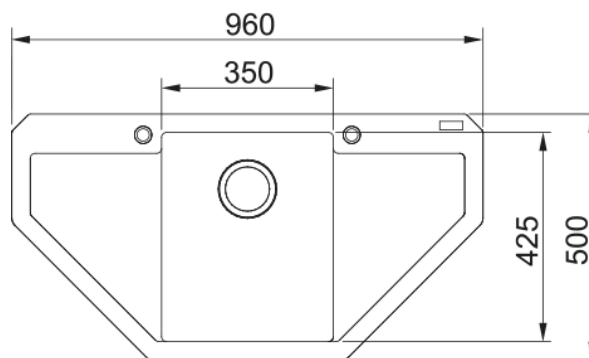

MRG 612 E Šedý kámen | 114.0250.572

Fragranitový dřez Maris. Cena zahrnuje: Sítkový ventil 3 1/2" s přepadem. Sifon pro úsporu místa 6/4" s odbočkou na myčku nádobí. 2 Místa pro vyvrtání otvoru. Možnost umístit dávkovač saponátu.

Informace o produktu

Typ dřezu	Dřez s odkapem
Materiál	Fragranite
Počet dřezů	1
Barva	Šedý kámen
Povrch	Žádná

Rozměry

Vnější rozměr: délka	960.0
Vnější rozměr: šířka	500.0
Vnitřní rozměr: délka	350.0
Vnitřní rozměr: šířka	425.0
Hloubka dřezu	200.0

Instalace

Min. šířka skříňky	90x90 cm
--------------------	----------

Specifikace produktu

Typ instalace	Horní montáž
Výpust	3 1/2"
Odkapávací plocha	Dvě odkapávací plochy

Identifikace produktu

Produktová značka	FRANKE
Produktová řada	Maris
Modelová řada	Maris
Logo	CE