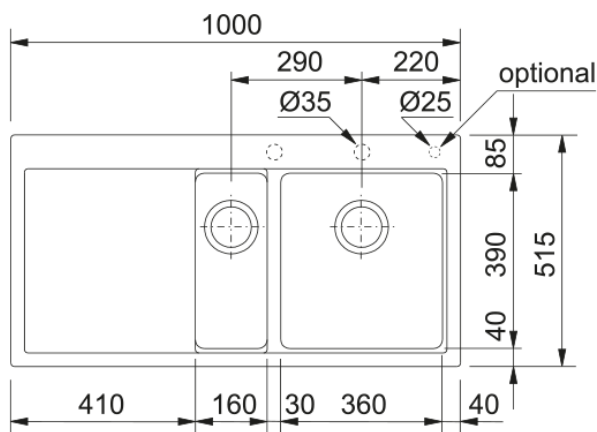

MTG 651-100/7 Šedý kámen | 114.0150.029

Fragranitový dřez Mythos. Cena zahrnuje: Misku. Easy Click sítkový ventil 3 1/2" s přepadem. Sifon pro úsporu místa 6/4" s odbočkou na myčku nádobí. 3 Místa pro vyvrtání otvoru. Možnost umístit dávkovač saponátu. Dřez lze kombinovat s baterií ACTIVE TWIST. Otočením ovladače na těle baterie ovládáte otevírání a zavírání výpusti dřezu. Ovládání na těle baterie nahrazuje Easy Click knoflík u dřezu.

Informace o produktu

Typ dřezu	Dřez s odkapem
Materiál	Fragranite
Počet dřezů	1,5
Barva	Šedý kámen
Povrch	Žádná

Rozměry

Vnější rozměr: délka	1000.0
Vnější rozměr: šířka	515.0
Vnitřní rozměr: délka	360.0
Vnitřní rozměr: šířka	390.0
Hloubka dřezu	200.0
Vnitřní rozměr 2. dřezu: délka	160.0
Vnitřní rozměr 2. dřezu: šířka	390.0
Hloubka 2. dřezu	140.0
Výřez pro horní montáž: délka	980.0
Výřez pro horní montáž: šířka	495.0

Instalace

Min. šířka skříňky	60 cm
--------------------	-------

Specifikace produktu

Typ instalace	Horní montáž
Výpust	3 1/2"
Odkapávací plocha	Roh. odkapávací plocha vlevo

Identifikace produktu

Produktová značka	FRANKE
Produktová řada	Mythos
Modelová řada	Mythos