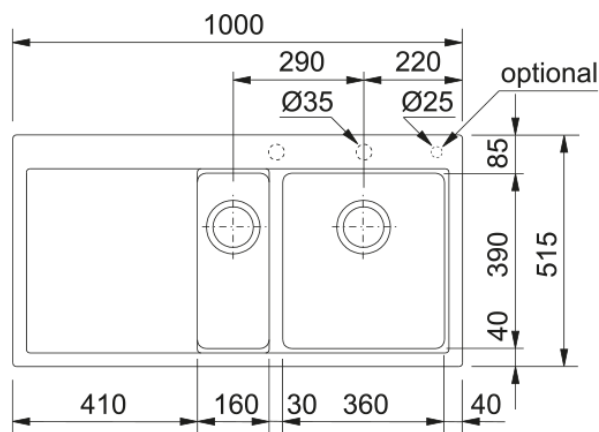

# MTG 651-100/7 Šedý kámen | 114.0150.029

Fragranitový dřez Mythos. Cena zahrnuje: Misku. Easy Click sítkový ventil 3 1/2" s přepadem. Sifon pro úsporu místa 6/4" s odbočkou na myčku nádobí. 3 Místa pro vyvrtání otvoru. Možnost umístit dávkovač saponátu. Dřez lze kombinovat s baterií ACTIVE TWIST. Otočením ovladače na těle baterie ovládáte otevírání a zavírání výpusti dřezu. Ovládání na těle baterie nahrazuje Easy Click knoflík u dřezu.

## Informace o produktu

Typ dřezu	Dřez s odkapem
Materiál	Fragranite
Počet dřezů	1,5
Barva	Šedý kámen
Povrch	Žádná

## Rozměry

Vnější rozměr: délka	1000.0
Vnější rozměr: šířka	515.0
Vnitřní rozměr: délka	360.0
Vnitřní rozměr: šířka	390.0
Hloubka dřezu	200.0
Vnitřní rozměr 2. dřezu: délka	160.0
Vnitřní rozměr 2. dřezu: šířka	390.0
Hloubka 2. dřezu	140.0
Výřez pro horní montáž: délka	980.0
Výřez pro horní montáž: šířka	495.0

## Instalace

Min. šířka skříňky	60 cm
--------------------	-------