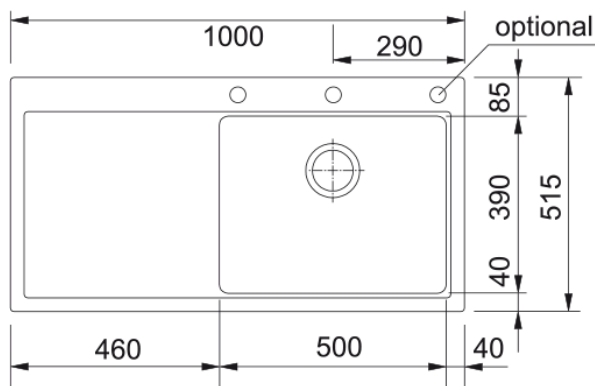

MTG 611/7 Šedý kámen | 114.0150.014

Informace o produktu

Typ dřezu	Dřez s odkapem
Materiál	Fragranite
Počet dřezů	1
Barva	Šedý kámen
Povrch	Žádná

Rozměry

Vnější rozměr: délka	1000.0
Vnější rozměr: šířka	515.0
Vnitřní rozměr: délka	500.0
Vnitřní rozměr: šířka	390.0
Hloubka dřezu	200.0
Výřez pro horní montáž: délka	980.0
Výřez pro horní montáž: šířka	495.0

Instalace

Min. šířka skříňky	60 cm
--------------------	-------

Specifikace produktu

Typ instalace	Horní montáž
Výpust	3 1/2"
Odkapávací plocha	Odkapávací plocha vlevo

Identifikace produktu

Produktová značka	FRANKE
Produktová řada	Mythos
Modelová řada	Mythos
Logo	CE