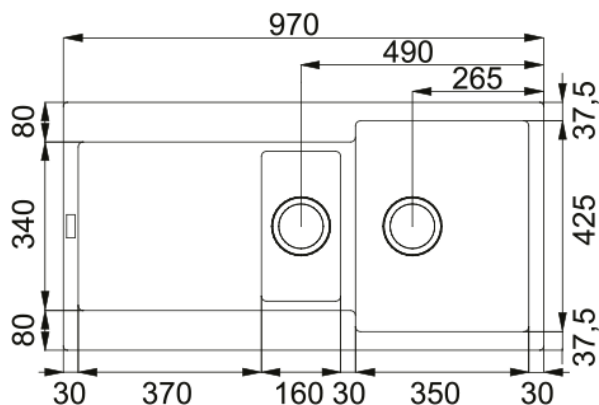

# MRG 651 Šedý kámen | 114.0120.253

Fragranitový dřez Maris. Cena zahrnuje: Otočný sítkový ventil 3 1/2" s přepadem. Sítkový ventil 3 1/2". Sifon pro úsporu místa 6/4" s odbočkou na myčku nádobí. 2 Místa pro vyvrtání otvoru.

## Informace o produktu

Typ dřezu	Dřez s odkapem
Materiál	Fragranite
Počet dřezů	1,5
Barva	Šedý kámen
Povrch	Žádná

## Rozměry

Vnější rozměr: délka	970.0
Vnější rozměr: šířka	500.0
Vnitřní rozměr: délka	350.0
Vnitřní rozměr: šířka	425.0
Hloubka dřezu	200.0
Vnitřní rozměr 2. dřezu: délka	160.0
Vnitřní rozměr 2. dřezu: šířka	302.0
Hloubka 2. dřezu	130.0
Výřez pro horní montáž: délka	950.0
Výřez pro horní montáž: šířka	480.0

## Instalace

Min. šířka skříňky	60 cm
--------------------	-------