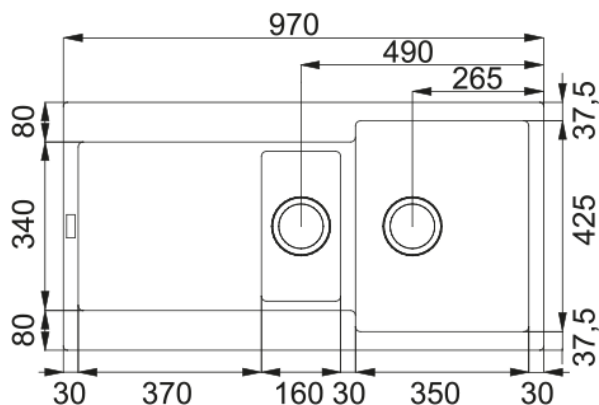

## MRG 651 Šedý kámen | 114.0120.253

Fragranitový dřez Maris. Cena zahrnuje: Otočný sítkový ventil 3 1/2" s přepadem. Sítkový ventil 3 1/2". Sifon pro úsporu místa 6/4" s odbočkou na myčku nádobí. 2 Místa pro vyvrtání otvoru.

### Informace o produktu

Typ dřezu	Dřez s odkapem
Materiál	Fragranite
Počet dřezů	1,5
Barva	Šedý kámen
Povrch	Žádná

### Rozměry

Vnější rozměr: délka	970.0
Vnější rozměr: šířka	500.0
Vnitřní rozměr: délka	350.0
Vnitřní rozměr: šířka	425.0
Hloubka dřezu	200.0
Vnitřní rozměr 2. dřezu: délka	160.0
Vnitřní rozměr 2. dřezu: šířka	302.0
Hloubka 2. dřezu	130.0
Výřez pro horní montáž: délka	950.0
Výřez pro horní montáž: šířka	480.0

### Instalace

Min. šířka skříňky	60 cm
--------------------	-------