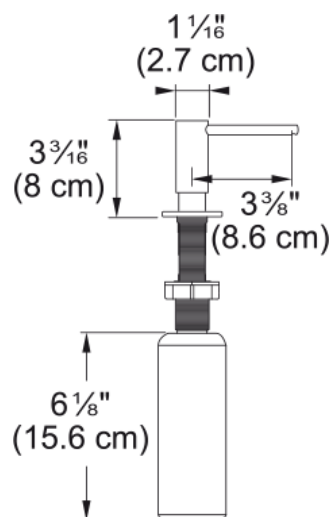

## Dávkovač saponátu ATLAS NEO Cel.Zlatá | 112.0717.105

Objem 350 ml. Vrchní plnění. Pro otvor Ø 24 - 35 mm. Kulatá základna Ø 5 cm. PVD coating.

### Informace o produktu

Materiál	Celonerez 316
Barva	Zlatá
Podkategorie	Dávkovač saponátu