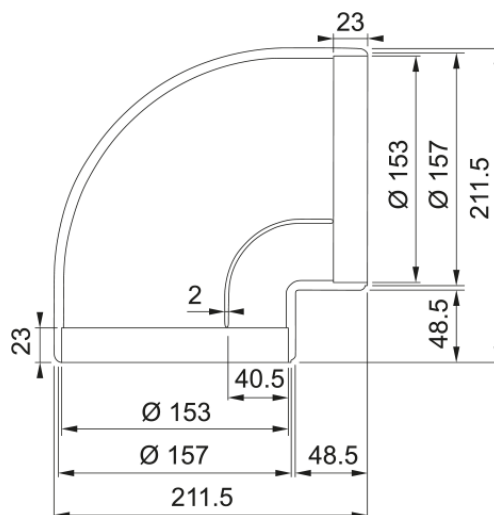

Kulaté koleno 90° | 112.0711.901

Díl pro napojení na vnější odtah. K odsavačům par: FMY 8391, FMA 8391, FMA 8381, FSM 7081.

Informace o produktu

Materiál Plast

Podkategorie Odsavač par - Přísl. ostatní

Identifikace produktu