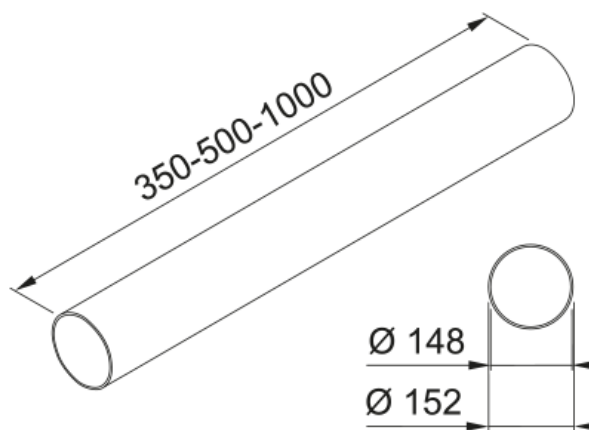

## Kulaté potrubí Ø 150 | 112.0711.856

Délka 500 mm. Díl pro napojení na vnější odtah. K odsavačům par: FMY 8391, FMA 8391, FMA 8381, FSM 7081.

---

### Informace o produktu

Materiál	Plast
Podkategorie	Odsavač par - Přísl. ostatní