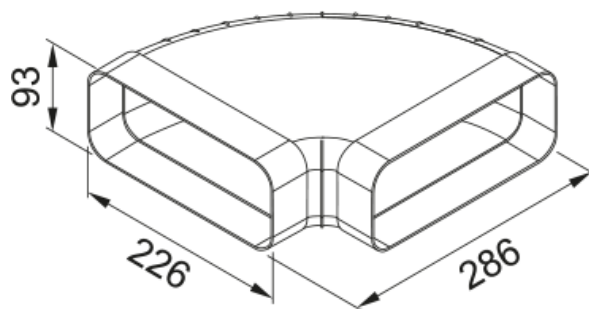

Horizontální koleno 90° | 112.0711.853

Díl pro napojení na vnější odtah. K odsavačům par: FMY 8391, FMA 8391, FMA 8381, FSM 7081.

Informace o produktu

Materiál	Plast
Podkategorie	Odsavač par - Přísl. ostatní