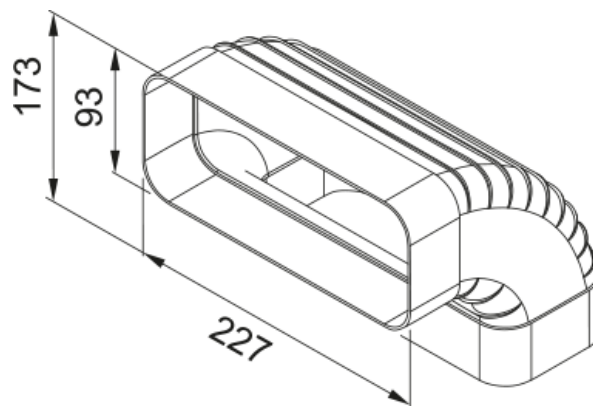

Vertikální koleno 90° | 112.0711.852

Díl pro napojení na vnější odtah. K odsavačům par: FMY 8391, FMA 8391, FMA 8381, FSM 7081.

Informace o produktu

Materiál	Plast
Podkategorie	Odsavač par - Přísl. ostatní