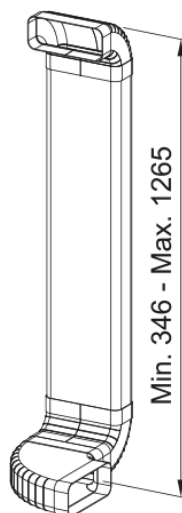

## Sada pro vnější odtah | 112.0711.355

K odsavačům par: FMY 8391, FMA 8391, FMA 8381, FSM 7081.

---

### Informace o produktu

Materiál ..... Plast

Podkategorie ..... Prodloužení komínku