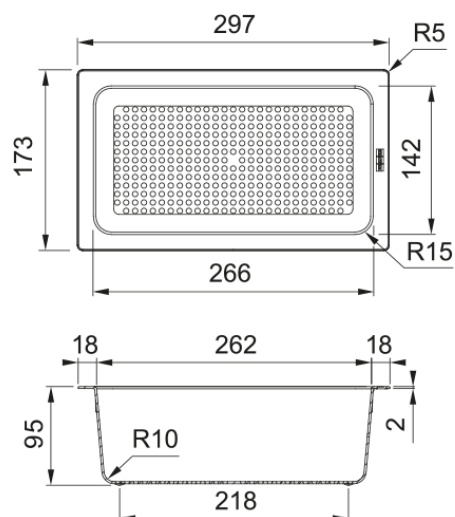

ALL-IN Set 3 | 112.0655.483

Tento set obsahuje: Teleskopický držák, přípravnou desku, velkou odkapávací misku a rolovací silikonovou podložku. All-In promění váš dřez ve stylový a hravý pracovní prostor. Flexibilní systém doplňků pro přípravu jídla navržený tak, aby do vaší kuchyně a života přinesl více harmonie. Tento dobře vybavený a intuitivní modulární systém má vše, co potřebujete k snadné přípravě jídel, a to díky tomu, že potřebné příslušenství máte na dosah. Doplňky s nekonečným použitím, které se přizpůsobí jakémukoli dřezu*. Až sedm samostatných příslušenství s více možnostmi použití. *S rozměrem vany dřezu do 540 mm.