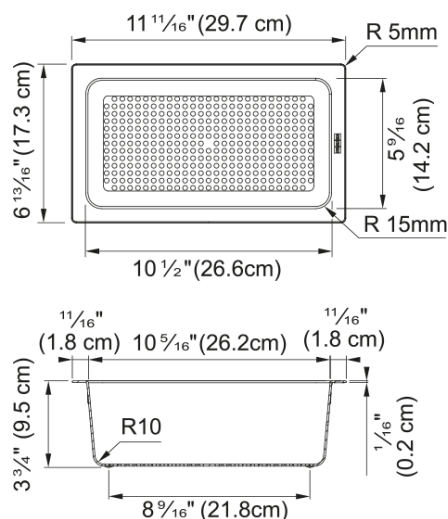

ALL-IN Set 1 | 112.0655.481

Tento set obsahuje: Teleskopický držák, přípravnou desku a velkou odkapávací misku. All-In promění váš dřez ve stylový a hravý pracovní prostor. Flexibilní systém doplňků pro přípravu jídla navržený tak, aby do vaší kuchyně a života přinesl více harmonie. Tento dobře vybavený a intuitivní modulární systém má vše, co potřebujete k snadné přípravě jídel, a to díky tomu, že potřebné příslušenství máte na dosah. Doplňky s nekonečným použitím, které se přizpůsobí jakémukoli dřezu*. Až sedm samostatných příslušenství s více možnostmi použití. *S rozměrem vany dřezu do 540 mm.