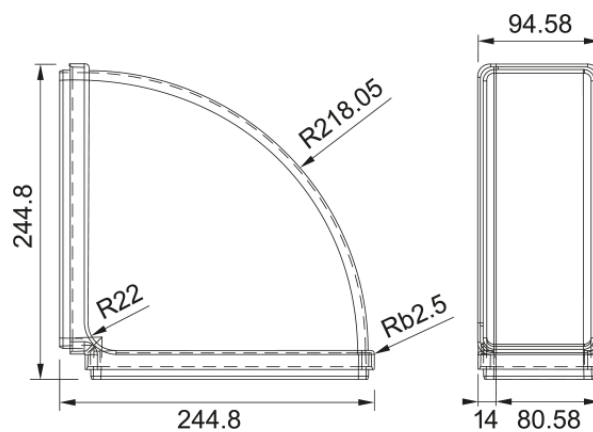

Obdélníkové koleno 90° | 112.0459.455

K odsavačům par: FMA 839, FMY 839, FSM 709.

Informace o produktu

Materiál	Plast
Podkategorie	Odsavač par - Přísl. ostatní

Identifikace produktu

Produktová řada	Žádná
-----------------	-------