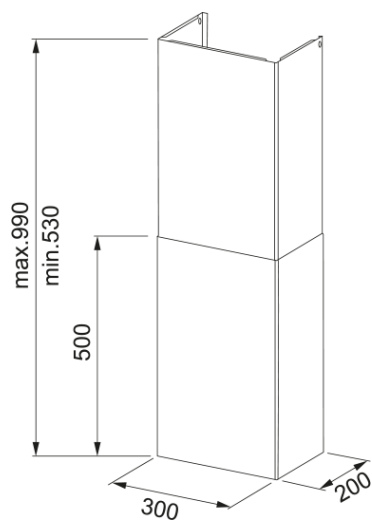

## Teleskopický komínek Černá | 112.0285.288

Pro vnější odťah. Výška 530 až 990 mm. K odsavačům par: FSMA.

---