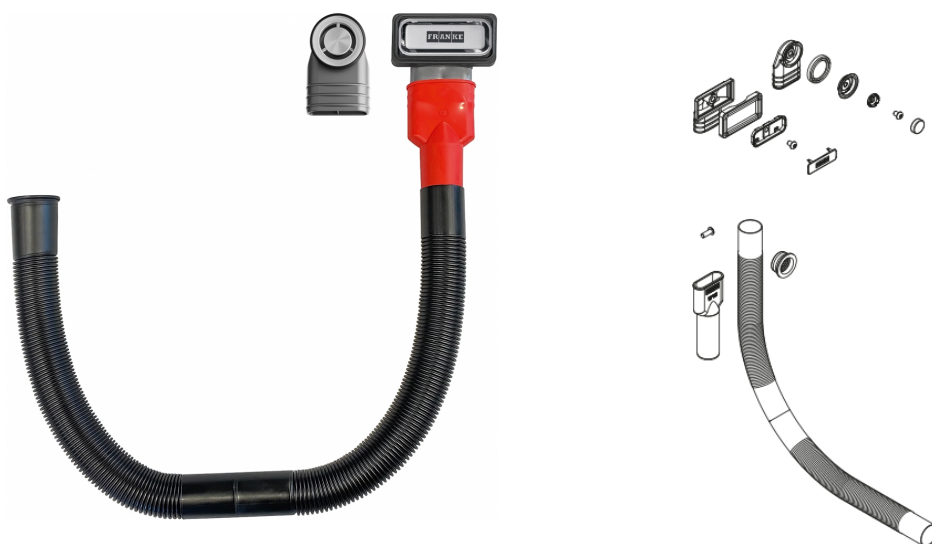

Dopojovací sada k drtiči s přepady | 112.0277.144

Délka 660 mm.

Informace o produktu

Podkategorie

Přepad

Identifikace produktu

Produktová řada

Žádná