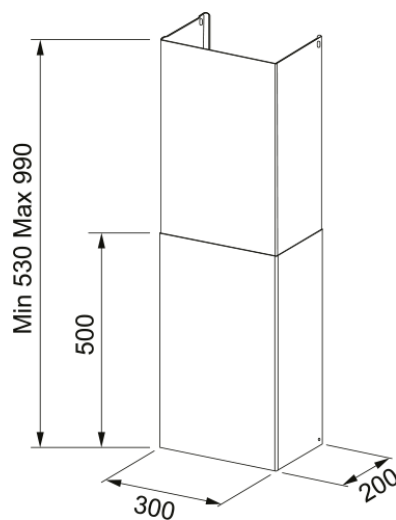

Teleskopický komínek Nerez | 112.0197.447

Pro vnější odťah. Výška 530 až 990 mm. K odsavačům par: FSMA.

Informace o produktu

Materiál Nerez

Podkategorie Prodloužení komínku

Identifikace produktu

Produktová řada Maris