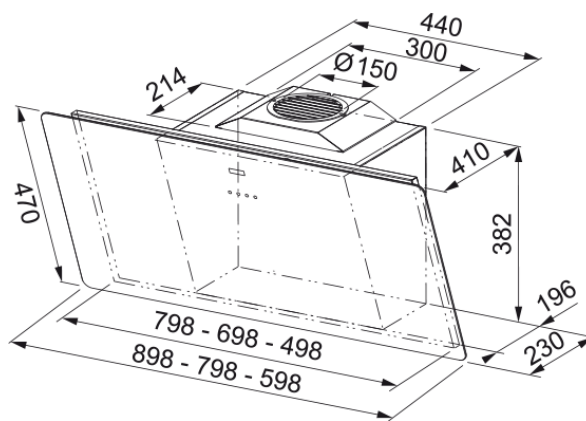

FSMA 805 WH Bílé sklo | 110.0377.738

Komínový odsavač par Smart. Provedení bílé sklo, RAL 9010. Energetická třída A+. Senzorové ovládání. Štěrbínové odsávání. 3 Stupně výkonu. Intenzivní stupeň. Doběh. Pozor! Pro verzi s vnějším odtahem je nutno objednat teleskopický komínek.

Informace o produktu

Kategorie odsavače par	Šikmý
Povrch	Bílé sklo

Rozměry

Šířka v mm	800.0
Průměr vyústění odtahu	150

Energetická specifikace

Typ zástrčky	EU
Roční energetická spotřeba	43.5
Tř. fluidní dynam. účinnosti	A
Třída světelné účinnosti	A
Třída účinnosti filtrace tuků	C
Napětí motoru	220-240V 50-60Hz
Typ motoru	SP A++
Počet motorů	1

Instalace

Instalace	Komínové

Specifikace produktu

Senzor kvality vzduchu	Ne
Energetická třída	A+

Identifikace produktu

Produktová značka	Franke
Produktová řada	Smart
Modelová řada	SMART

Vlastnosti

Počet světel	2
Typ osvětlení	Led S1001 4000K
Dálkový ovladač	Ne