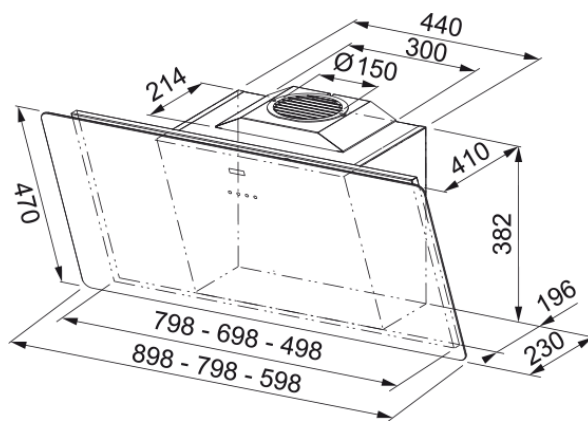

FSMA 805 BK Černé sklo | 110.0377.735

Komínový odsavač par Smart. Provedení černé sklo, RAL 9017. Energetická třída A+. Sensorové ovládání. Štěrbínové odsávání. 3 Stupně výkonu. Intenzivní stupeň. Doběh. Pozor! Pro verzi s vnějším odtahem je nutno objednat teleskopický komínek.

Informace o produktu

Kategorie odsavače par	Šikmý
Povrch	Černé sklo

Rozměry

Šířka v mm	800.0
Průměr vyústění odtahu	150

Energetická specifikace

Typ zástrčky	EU
Roční energetická spotřeba	43.5
Tř. fluidní dynam. účinnosti	A
Třída světelné účinnosti	A
Třída účinnosti filtrace tuků	C
Napětí motoru	220-240V 50-60Hz
Typ motoru	SP A++
Počet motorů	1

Instalace

Instalace	Komínové

Specifikace produktu

Senzor kvality vzduchu	Ne
Energetická třída	A+

Identifikace produktu

Produktová značka	FRANKE
Produktová řada	Smart
Modelová řada	SMART

Vlastnosti

Počet světel	2
Typ osvětlení	Led S1001 4000K
Dálkový ovladač	Ne