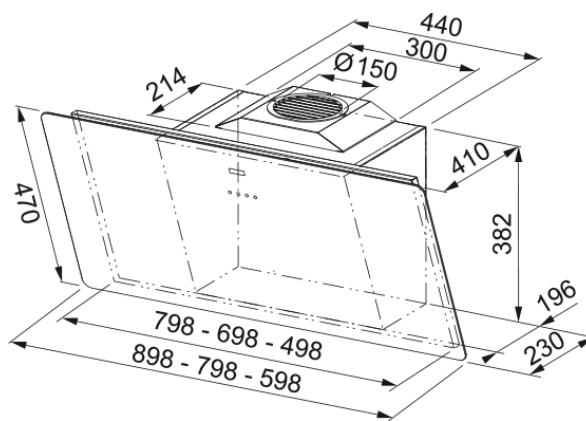

FSMA 905 BK Černé sklo | 110.0377.734

Komínový odsavač par Smart. Provedení černé sklo, RAL 9017. Energetická třída A+. Sensorové ovládání. Štěrbínové odsávání. 3 Stupně výkonu. Intenzivní stupeň. Doběh. Pozor! Pro verzi s vnějším odtahem je nutno objednat teleskopický komínek.

Informace o produktu

Kategorie odsavače par	Šikmý
Povrch	Černé sklo

Rozměry

Šířka v mm	900.0
Průměr vyústění odtahu	150

Energetická specifikace

Typ zástrčky	EU
Roční energetická spotřeba	43.5
Tř. fluidní dynam. účinnosti	A
Třída světelné účinnosti	A
Třída účinnosti filtrace tuků	C
Napětí motoru	220-240V 50-60Hz
Typ motoru	SP A++
Počet motorů	1

Instalace

Instalace	Komínové

Specifikace produktu

Senzor kvality vzduchu	Ne
Energetická třída	A+

Identifikace produktu

Produktová značka	FRANKE
Produktová řada	Smart
Modelová řada	SMART

Vlastnosti

Počet světel	2
Typ osvětlení	Led S1001 4000K
Dálkový ovladač	Ne