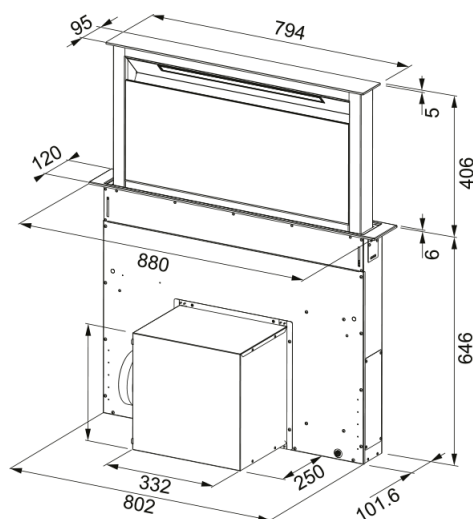

# FDW 908 IB XS Černé sklo/Nerez | 110.0365.588

Vestavný výsuvný odsavač par v pracovní desce Downdraft. Kombinace černého skla a nerez. Energetická třída A. Digitální displej. Sensorové ovládání. Štěrbinové odsávání. 4 Stupně výkonu. Intenzivní stupeň. Doběh. Ukazatel nasycení filtru. Motor odsavače lze umístit z obou stran a lze s ním potočit v intervalu 90 stupňů.

## Informace o produktu

Kategorie odsavače par	Výsuvný z pracovní desky
Povrch	Černá

## Rozměry

Šířka v mm	900.0
Průměr vyústění odtahu	150