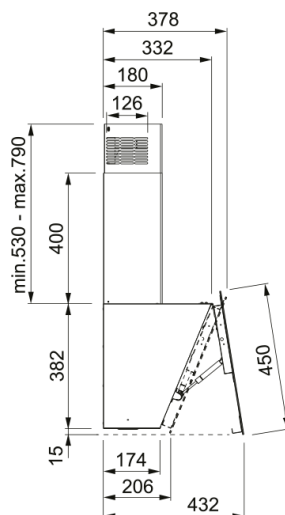

FPJ 915 V BK A Černé sklo | 110.0361.902

Komínový odsavač par Vertical Evo. Provedení černé sklo, RAL 9005. Energetická třída C. Sensorové ovládání. Štěrbínové odsávání. 3 Stupně výkonu. Doběh. Sound Pro. Černý teleskopický komínek je součástí dodávky.

Informace o produktu

Kategorie odsavače par Šikmý

Rozměry

Šířka v mm 900.0

Energetická specifikace

Typ zástrčky Bez koncovky

Roční energetická spotřeba 77.5

Tř. fluidní dynam. účinnosti C

Třída světelné účinnosti A

Třída účinnosti filtrace tuků G

Napětí motoru 220-240V 50-60Hz

Typ motoru SP 600

Počet motorů 1

Instalace

Instalace Komínové

Specifikace produktu

Senzor kvality vzduchu Ne

Energetická třída C

Bez zpětné klapky Ne

Odtah dozadu Ne

Zero Drip Ne

Identifikace produktu

Produktová značka FRANKE

Produktová řada Smart

Modelová řada SMART EVO PLUS

Dimming Led No

Lower Chimney type Extractor

Upper chimney type Recirculating