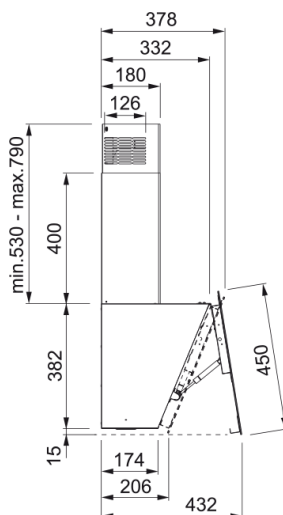

FPJ 615 V BK A Černé sklo | 110.0361.890

Komínový odsavač par Vertical Evo. Provedení černé sklo, RAL 9005. Energetická třída C. Sensorové ovládání. Štěrbínové odsávání. 3 Stupně výkonu. Doběh. Sound Pro. Černý teleskopický komínek je součástí dodávky.

Informace o produktu

Kategorie odsavače par	Šikmý
Povrch	Černé sklo

Rozměry

Šířka v mm	600.0
Průměr vyústění odtahu	150

Energetická specifikace

Typ zástrčky	Bez koncovky
Roční energetická spotřeba	77.5
Tř. fluidní dynam. účinnosti	C
Třída světelné účinnosti	A
Třída účinnosti filtrace tuků	G
Napětí motoru	220-240V 50-60Hz
Typ motoru	SP 600
Počet motorů	1

Instalace

Instalace	Komínové

Specifikace produktu

Senzor kvality vzduchu	Ne
Energetická třída	C

Identifikace produktu

Produktová značka	FRANKE
Modelová řada	SMART

Vlastnosti

Počet světel	2
Typ osvětlení	Led S1000 4000K
Dálkový ovladač	Ne
Voděodolnost	Ne