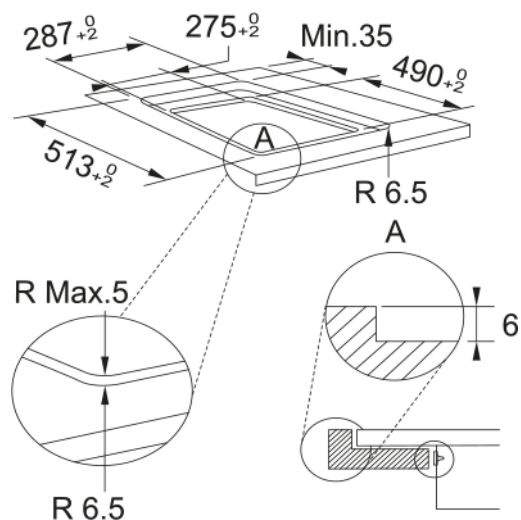

FSM 302 I BK Černé sklo | 108.0606.106

Indukční varná deska z řady Smart. Provedení černé sklo. 2 Varné zóny. Digitální červený displej. 9 Úrovní ohřevu. Funkce Cook Assist. Booster. Dětský zámek. Časovač 2x.

Informace o produktu

Typ	Elektrická
Technologie	Indukce
Barva	Černá
Povrch	Sklo
Omezovač výkonu	Ano

Rozměry

Rozměry	30X50
Celková šířka	284.0
Hloubka výřezu	490.0
Šířka výřezu	275.0
Hloubka balení	575.0
Šířka balení	350.0

Energetická specifikace

Max. Booster (W)	3000.0
Maximální příkon (kW)	3.6
Napětí	220-240 V
Frekvence (Hz)	50-60

Specifikace produktu

Typ instalace	Horní montáž & Do roviny
Počet hořáků	2
Bridge	Ne
Flexi zóna	Ne
Dětský zámek	Ano
Cook Assist	Vaření
Cook Assist	Tavení
Tvar rámu	Bezrámečkový
Rozměry skla (mm)	284x510

Připojení varné desky/odsavače	Ne
Délka napájecího kabelu	1200.0
Řízení výkonu (kW)	2.5 - 3.6
Barva displeje	Červená
Napájecí kabel	Ano
Zpětný výkon př. levé zóny (W)	3000
Průměr přední levé zóny (mm)	145
Výkon přední levé zóny (W)	1200
Identifikace produktu	
Produktová značka	FRANKE
Produktová řada	Smart
Modelová řada	SMART
Vlastnosti	
Typ ovládání	Senzorové
Počet varných zón	2
Typ varné zóny - přední levá	Kruhová
Typ varné zóny - zadní levá	Kruhová
Ovládání	Dotykové - centrální +/-
Časovač	Ano
Duální zóna	Ne
Oválná zóna	Ne
FlexPro zóna	Ne
Výkon	9 + booster
Počet boosterů	2