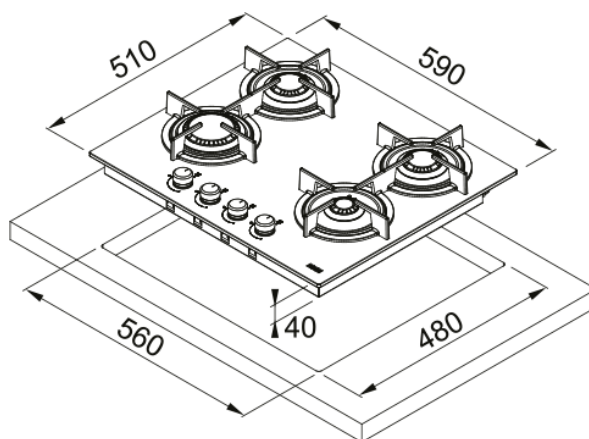

FHCR 604 4G HE BK C Černé sklo | 106.0374.280

Plynová varná deska z řady Mythos. Provedení tvrzené černé sklo. 4 Plynové hořáky. Knoflíkové ovládání. Litinové rošty.

Informace o produktu

Typ	Plynová
Technologie	Plyn na skle
Barva	Černá
Povrch	Sklo
Typ hořáku	Pro dva hořáky
Omezovač výkonu	N/A

Rozměry

Rozměry	60X50
Celková šířka	590.0
Hloubka výřezu	480.0
Šířka výřezu	560.0
Hloubka balení	600.0
Šířka balení	690.0

Energetická specifikace

Maximální příkon (kW)	7.5
Napětí	220-240 V
Frekvence (Hz)	50-60

Specifikace produktu

Typ instalace	Standardní
Počet hořáků	4
Výkon před. levého hořáku (W)	3000
Výkon před. pravého hořáku (W)	1000
Výkon zad. levého hořáku (W)	1750
Výkon zad. pravého hořáku (W)	1750
Barva ovládacích knoflíků	N/A
Připojení varné desky/odsavače	Ne
Materiál podložky pod pánev	Litina