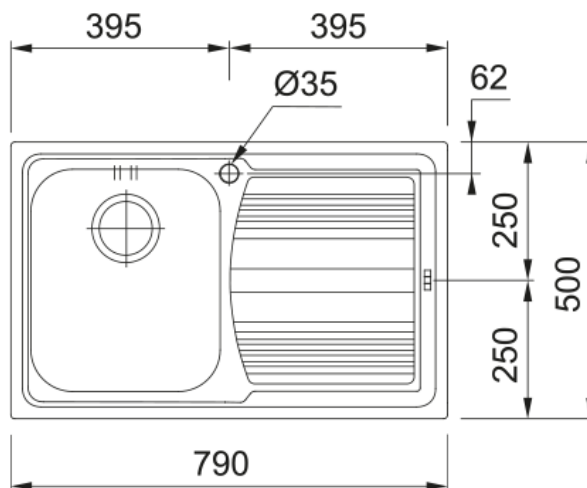

# LLL 611/2 Nerez Tkaná struktura | 101.0120.183

## Informace o produktu

Typ dřezu	Dřez s odkapem
Materiál	Nerez
Počet dřezů	1
Barva	Ocel
Povrch	Tkaná struktura

## Rozměry

Vnější rozměr: délka	790.0
Vnější rozměr: šířka	500.0
Vnitřní rozměr: délka	340.0
Vnitřní rozměr: šířka	400.0
Hloubka dřezu	180.0
Výřez pro horní montáž: délka	770.0
Výřez pro horní montáž: šířka	480.0

## Instalace

Min. šířka skříňky	45 cm
--------------------	-------