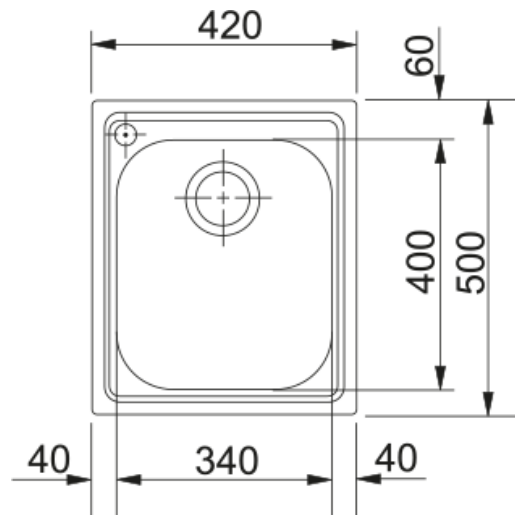

## AMX 610 Nerez | 101.0120.020

Nerezový dřez Armonia. Cena zahrnuje: Sítkový ventil 3 1/2" s přepadem. Sifon pro úsporu místa 6/4" s odbočkou na myčku nádobí. Otvor pro baterii Ø 35 mm vlevo.

### Rozměry

Vnější rozměr: délka	420.0
Vnější rozměr: šířka	500.0
Vnitřní rozměr: délka	340.0
Vnitřní rozměr: šířka	400.0
Hloubka dřezu	190.0
Výřez pro horní montáž: délka	400.0
Výřez pro horní montáž: šířka	480.0

### Instalace

Min. šířka skříňky	45 cm
--------------------	-------