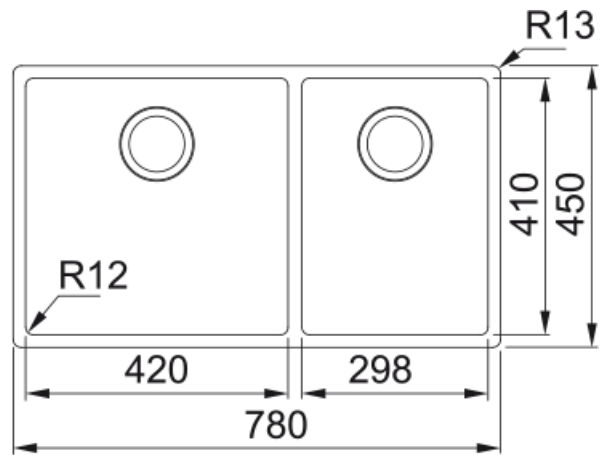

Box BXX 220-74 | 127.0678.794

1.2MM 304 12MM R ,

2

N4

780.0

450.0

1 420.0

1 410.0

1 200.0

2 298.0

2 410.0

2 200.0

80 cm

3 1/2"

1:

2: