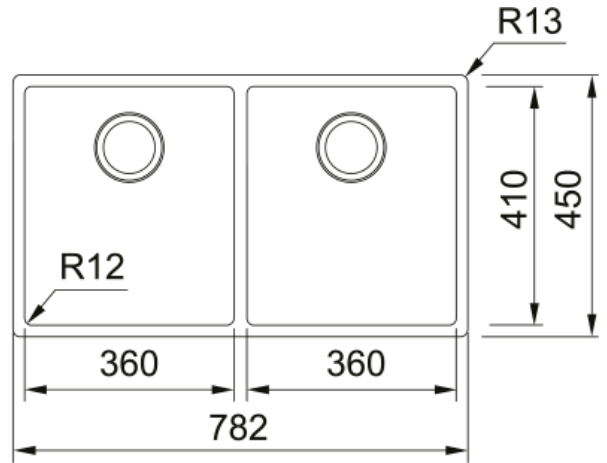

**Box BXX 220-36 | 127.0678.792**

1.2MM 304 12MM R ,

2

N4

782.0

450.0

1 360.0

1 410.0

1 200.0

2 360.0

2 410.0

2 200.0

80 cm

3 1/2"

1:

2: