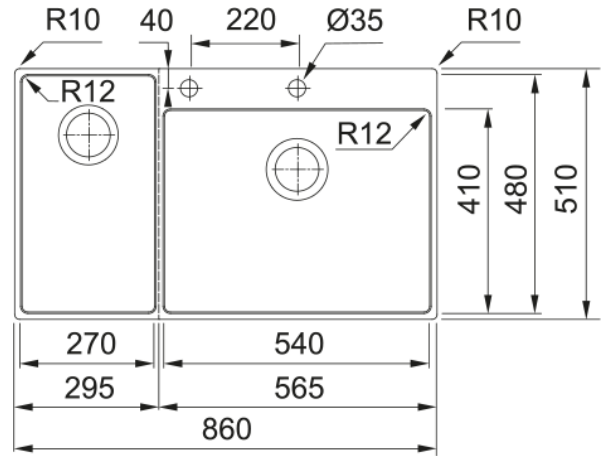

**Box Cen-ter BWX 220-54 | 127.0574.227**

iF12MM R ,

2

860.0

510.0

1 540.0

1 410.0

1 200.0

2 270.0

2 480.0

2 200.0

90 cm

3 1/2"

Active Twist

FRANKE

Mythos