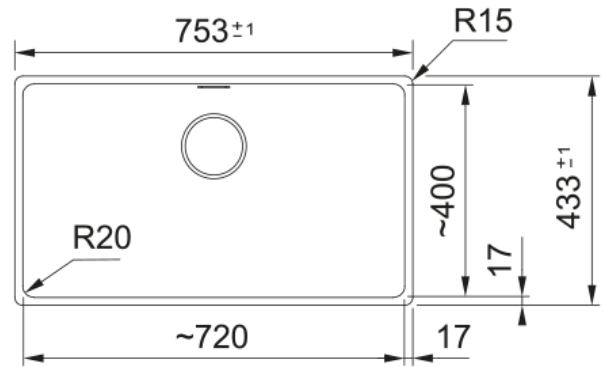

Maris MRG 110-72 | 125.0723.290

	1
	753.0
	433.0
1	720.0
1	400.0
1	200.0
	80 cm
	3 1/2"
1:	
Active Twist	
	FRANKE
	Maris
	Maris
LOGO	CE
LOGO	UKCA

.....

.....

.....

.....

.....

.....