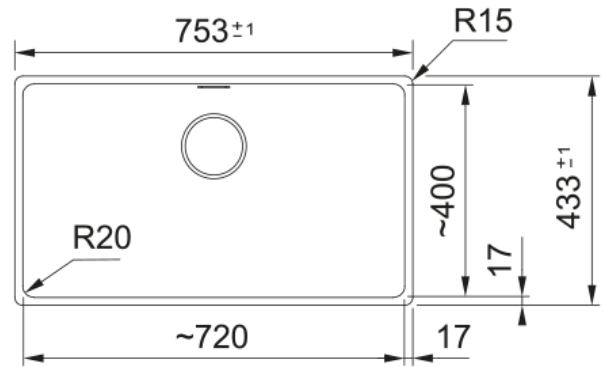

Maris MRG 110-72 | 125.0697.723

	1
	753.0
	433.0
1	720.0
1	400.0
1	200.0
	80 cm
	3 1/2"
1:	
Active Twist	
	FRANKE
	Maris
	Maris
LOGO	CE
LOGO	UKCA

.....

.....

.....

.....

.....

.....