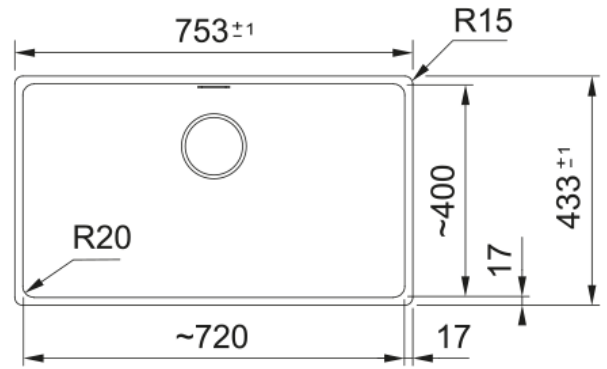

Maris MRG 110-72 | 125.0697.721

	1
	753.0
	433.0
1	720.0
1	400.0
1	200.0
	80 cm
	3 1/2"
1:	
Active Twist	
	FRANKE
	Maris
	Maris
LOGO	CE
LOGO	UKCA

.....

.....

.....

.....

.....

.....