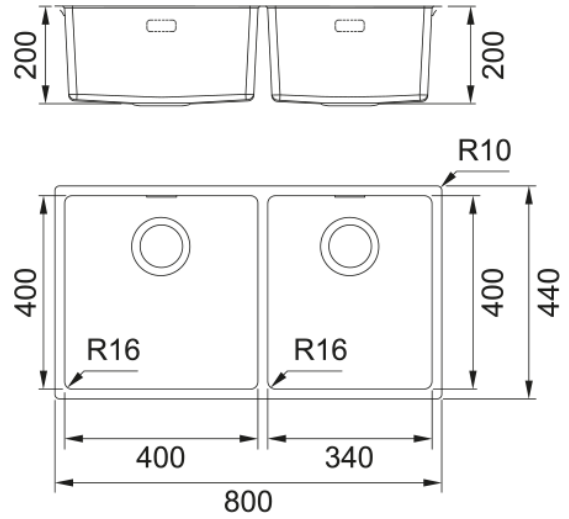

**Felix FEX 120 | 122.0705.903**

304 R (R16)

	2
	800.0
	440.0
1	400.0
1	400.0
1	200.0
2	340.0
2	400.0
2	200.0
	90 cm
	3 1/2"
1:	
Active Twist	
	FRANKE
	Maris
	Felix

.....

.....

.....

.....

.....