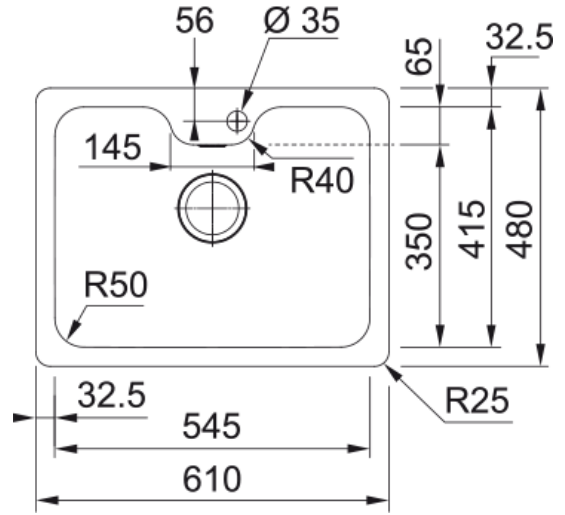

Bell BCX 110-55 | 122.0648.059

304R50

	1
	610.0
	480.0
1	545.0
1	415.0
1	200.0
	80 cm
	3 1/2"
	FRANKE
	Smart
	Bell
LOGO	CE