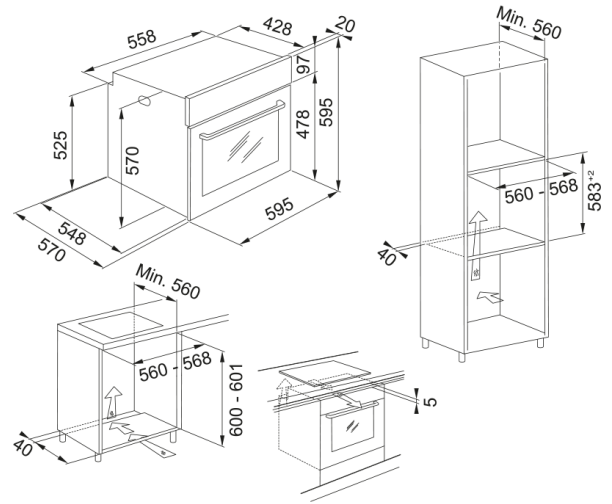

FSM 86 H XS CCC | 116.0658.669

71L 5 LED 200ml 2 8

595.0

570.0

595.0

2750.0

220-240 V

50-60