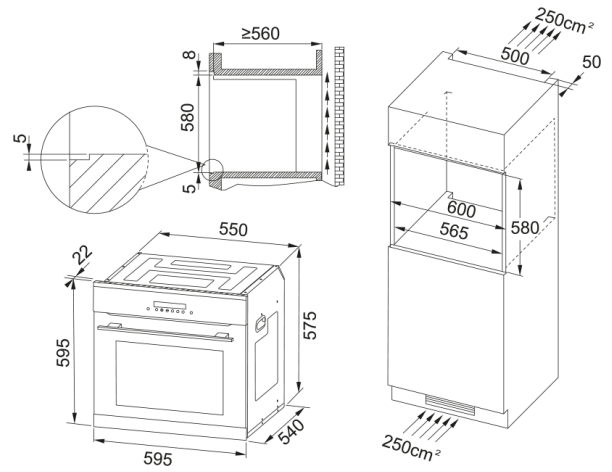

**FBO6200BXP | 116.0647.854**

60L 5 LED 10 3LED 3LOW-E

595.0

550.0

2400.0

220 V

50

A+