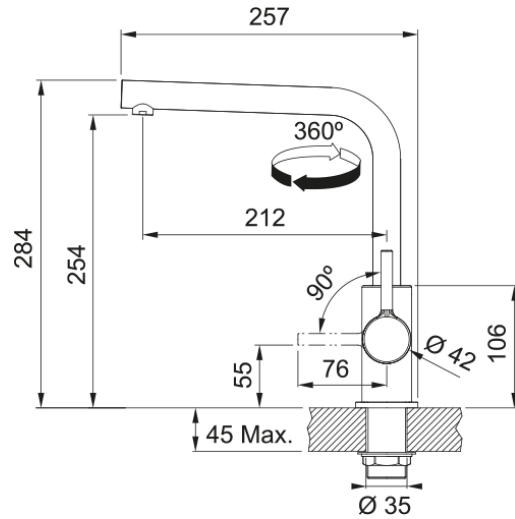

Lina CT9021G, | 115.0741.288

360 20%L

L

284.0

35 mm

35 mm

1/2"

450 mm

360°

FRANKE

Smart

Lina