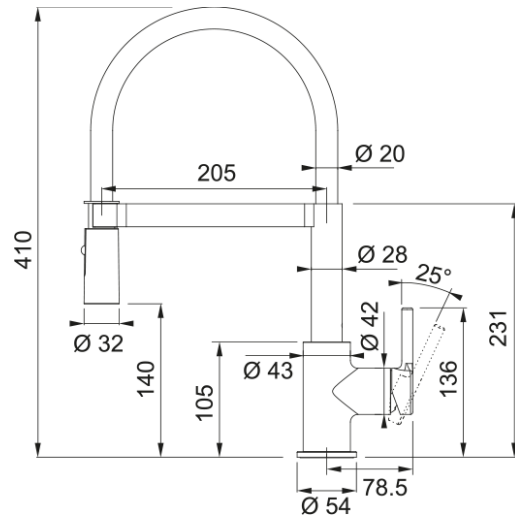

Lina CT995G, | 115.0728.311

360 20%

S-

35 mm

35 mm

410.0

1/2"

450 mm

360°

FRANKE

Smart

Lina