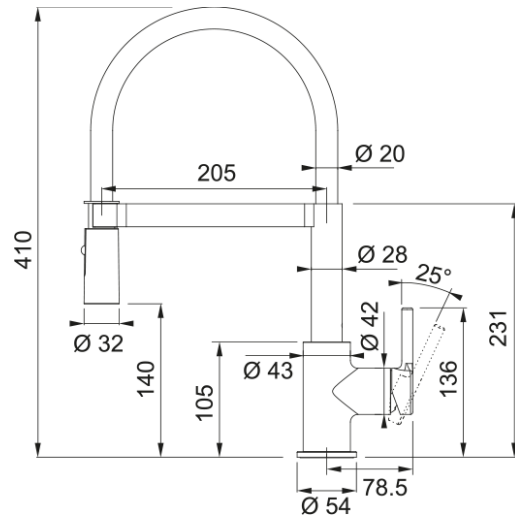

Lina CT995G, | 115.0728.311

360 20%

S-

410.0

35 mm

35 mm

1/2"

450 mm

360°

FRANKE

Smart

Lina