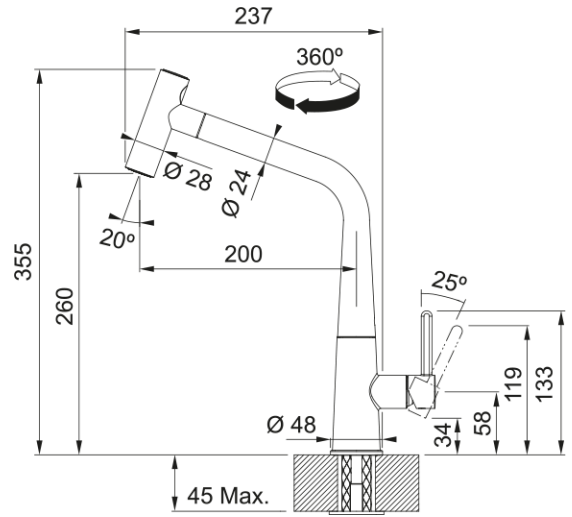

Icon PT905C, | 115.0715.020

L

355.0

35 mm

25 mm

1/2"

450 mm

360°