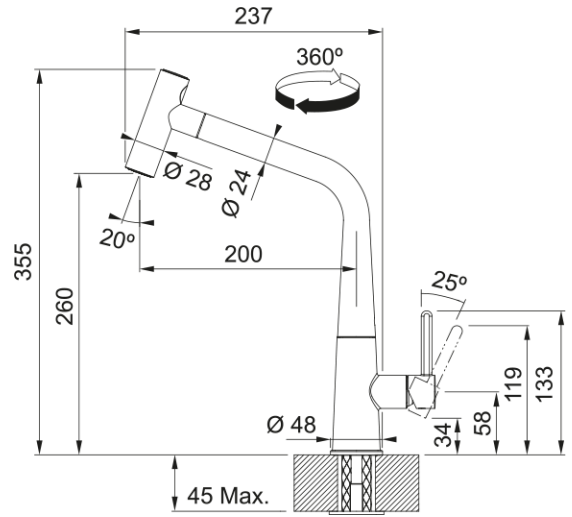

Icon PT905C, | 115.0715.020

L

35 mm

25 mm

355.0

1/2"

450 mm

360°