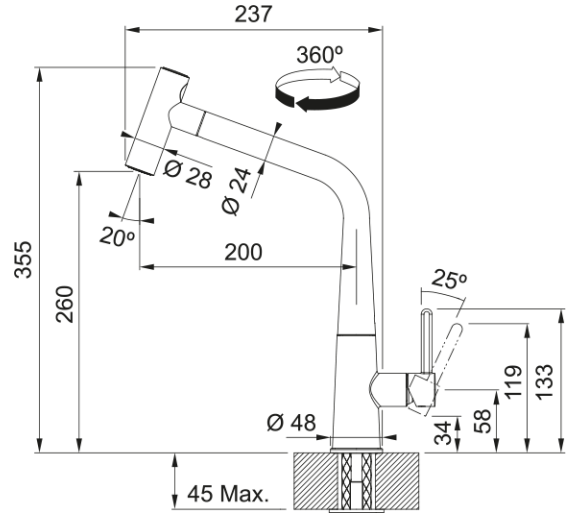

Icon PT905C, | 115.0715.020

L

35 mm

25 mm

355.0

1/2"

450 mm

360°