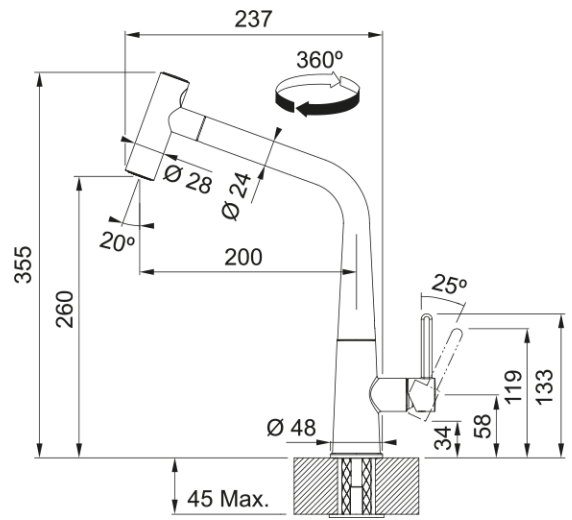

Icon PT905C, | 115.0715.020

L

355.0

35 mm

25 mm

1/2"

450 mm

360°